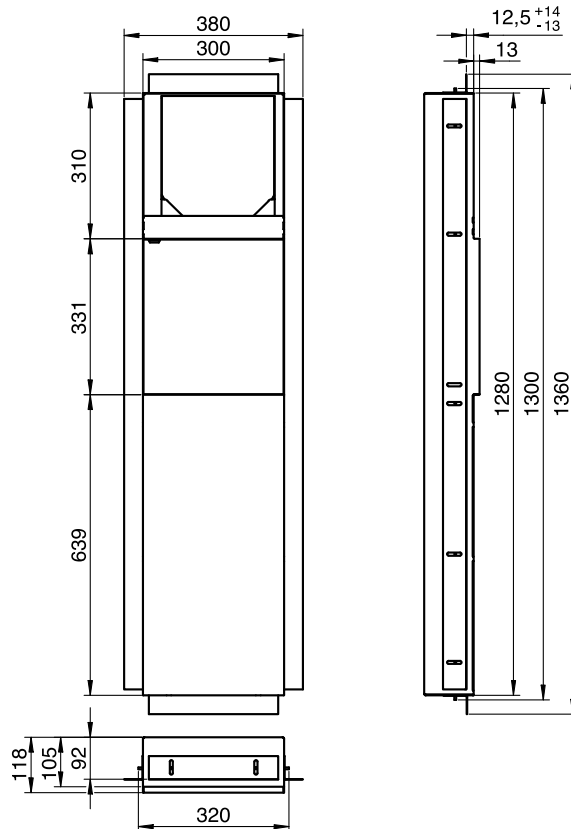

ART. ZE-201-PU

Unterputz Kombination mit Papierhandtuchspender und Abfallbehälter

Unterputz Kombination mit Papierhandtuchspender und Abfallbehälter, Edelstahl

Unterputz Kombination mit Papierhandtuchspender und Abfallbehälter mit 18 L Füllmenge. Mit innenliegender absperrender Papierhandtuch-Spenderbox. Edelstahl geschliffen | Pure. In der oberen Position wird die Spenderbox mit einem Schlüssel versperrt. Durch sehr stabile Führungsschienen kann der Spender nach unten in die Befüll-Position geführt werden. Fassungsvermögen ca. 400 Blatt Papier. Die Montage auf das Ständersystem erfolgt mittels am Unterputz-Element angebrachten Aluminium-Montageleisten. Der Einbau erfolgt im herkömmlichen Trockenbau in 100 mm Ständerbauweise. Gefertigt aus 1,2 mm starkem rostfreiem Edelstahl. Geeignet für Papierhandtücher mit einer gefalteten Länge von ca. 215-250 mm und einer gefalteten Breite von ca. 80-95 mm.

Montage Video