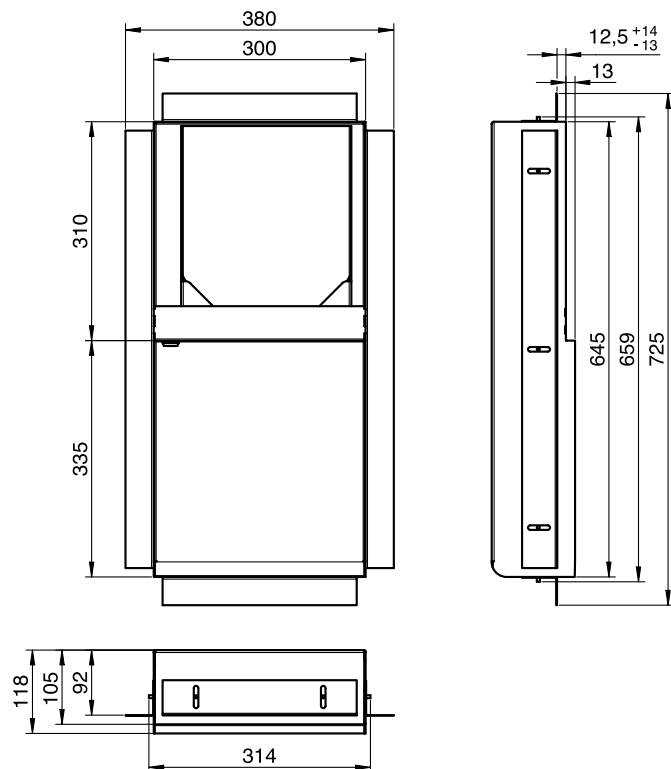

ART. ZE-101-SF

Unterputz Papierhandtuchspender

Unterputz Papierhandtuchspender, weiß

Unterputz Papierhandtuchspender mit innenliegender absperrender Papierhandtuch-Spenderbox. Edelstahl, Oberfläche weiß pulverbeschichtet in RAL 9016 verkehrsweiß matt mit Feinstruktur | Snow Fall. In der oberen Position wird das Modul mit einem Schlüssel versperrt. Durch sehr stabile Führungsschienen kann der Spender nach unten in die Befüll-Position geführt werden. Fassungsvermögen ca. 400 Blatt Papier. Montage auf das Ständersystem erfolgt mittels am Unterputz-Element angebrachten Aluminium-Montageleisten. Der Einbau erfolgt im herkömmlichen Trockenbau in 10 cm Ständerbauweise. Gefertigt aus 1,2 mm starkem rostfreiem Edelstahl. Geeignet für Papierhandtücher mit einer gefalteten Länge von ca. 215-250 mm und einer gefalteten Breite von ca. 80-95 mm.

Montage Video