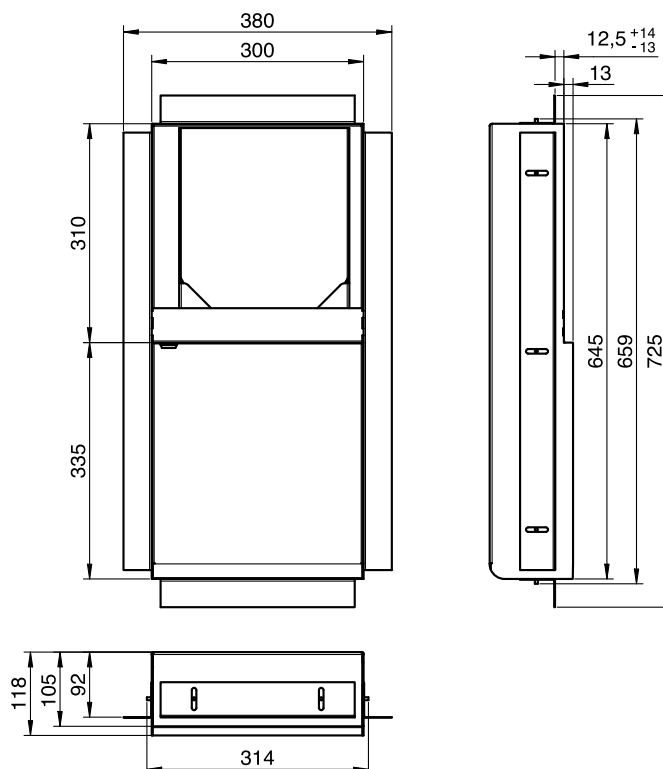

### Unterputz Papierhandtuchspender, Edelstahl

Unterputz Papierhandtuchspender mit innenliegender absperrender Papierhandtuch-Spenderbox. Edelstahl geschliffen | Pure. In der oberen Position wird das Modul mit einem Schlüssel versperert. Durch sehr stabile Führungsschienen kann der Spender nach unten in die Befüll-Position geführt werden. Fassungsvermögen ca. 400 Blatt Papier. Montage auf das Ständersystem erfolgt mittels am Unterputz-Element angebrachten Aluminium-Montageleisten. Der Einbau erfolgt im herkömmlichen Trockenbau in 10 cm Ständerbauweise. Gefertigt aus 1,2 mm starkem rostfreiem Edelstahl. Geeignet für Papierhandtücher mit einer gefalteten Länge von ca. 215-250 mm und einer gefalteten Breite von ca. 80-95 mm.