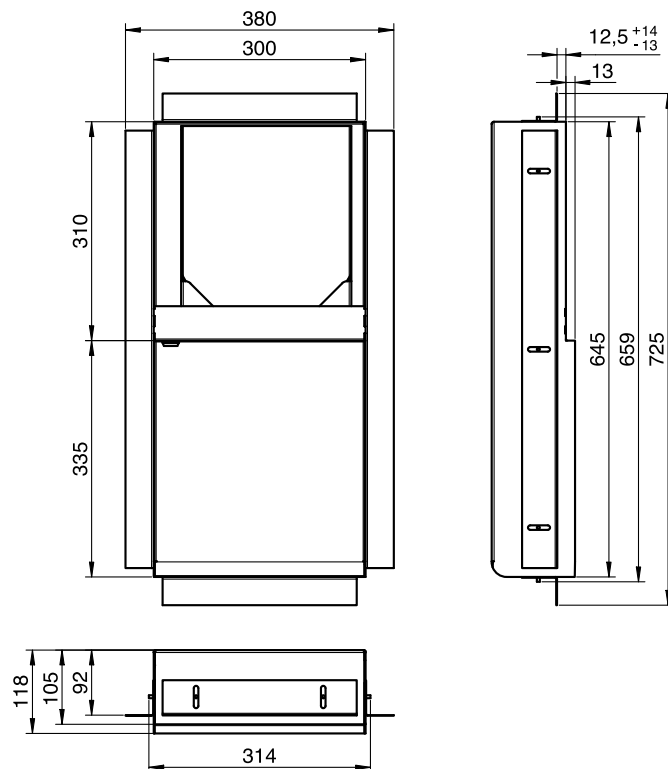

ART. ZE-101-LL

Unterputz Papierhandtuchspender

Unterputz Papierhandtuchspender, Edelstahl beschichtet

Unterputz Papierhandtuchspender mit innenliegender absperrender Papierhandtuch-Spenderbox. Edelstahl, Oberfläche pulverbeschichtet in Sonderfarbe | Limitless Colors. In der oberen Position wird das Modul mit einem Schlüssel versperrt. Durch sehr stabile Führungsschienen kann der Spender nach unten in die Befüll-Position geführt werden. Fassungsvermögen ca. 400 Blatt Papier. Montage auf das Ständersystem erfolgt mittels am Unterputz-Element angebrachten Aluminium-Montageleisten. Der Einbau erfolgt im herkömmlichen Trockenbau in 10 cm Ständerbauweise. Gefertigt aus 1,2 mm starkem rostfreiem Edelstahl. Geeignet für Papierhandtücher mit einer gefalteten Länge von ca. 215-250 mm und einer gefalteten Breite von ca. 80-95 mm.

Montage Video