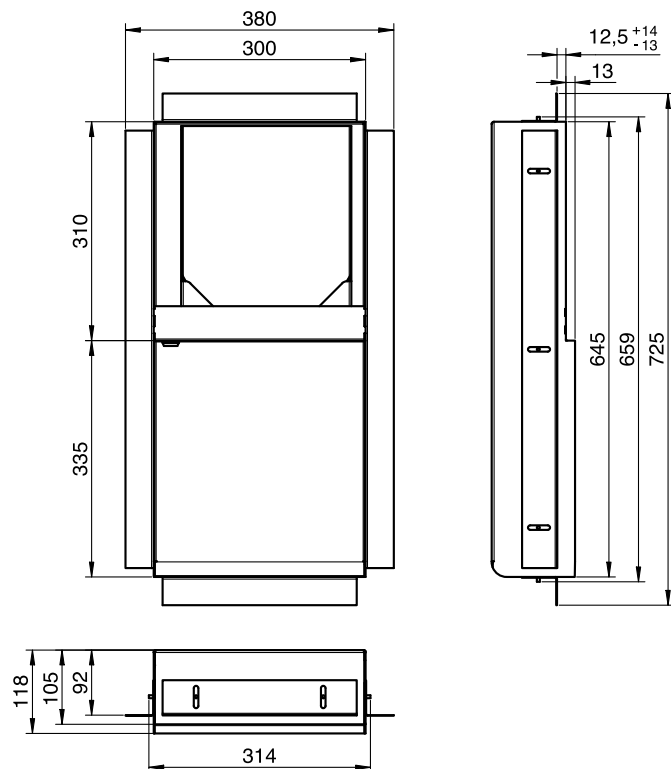

ART. ZE-101-DP

Unterputz Papierhandtuchspender

Unterputz Papierhandtuchspender, schwarz

Unterputz Papierhandtuchspender mit innenliegender absperrender Papierhandtuch-Spenderbox. Edelstahl, Oberfläche schwarz pulverbeschichtet in RAL 9005 tiefschwarz matt mit Feinstruktur | Dark Passion. In der oberen Position wird das Modul mit einem Schlüssel versperrt. Durch sehr stabile Führungsschienen kann der Spender nach unten in die Befüll-Position geführt werden. Fassungsvermögen ca. 400 Blatt Papier. Montage auf das Ständersystem erfolgt mittels am Unterputz-Element angebrachten Aluminium-Montageleisten. Der Einbau erfolgt im herkömmlichen Trockenbau in 10 cm Ständerbauweise. Gefertigt aus 1,2 mm starkem rostfreiem Edelstahl. Geeignet für Papierhandtücher mit einer gefalteten Länge von ca. 215-250 mm und einer gefalteten Breite von ca. 80-95 mm.

Montage Video