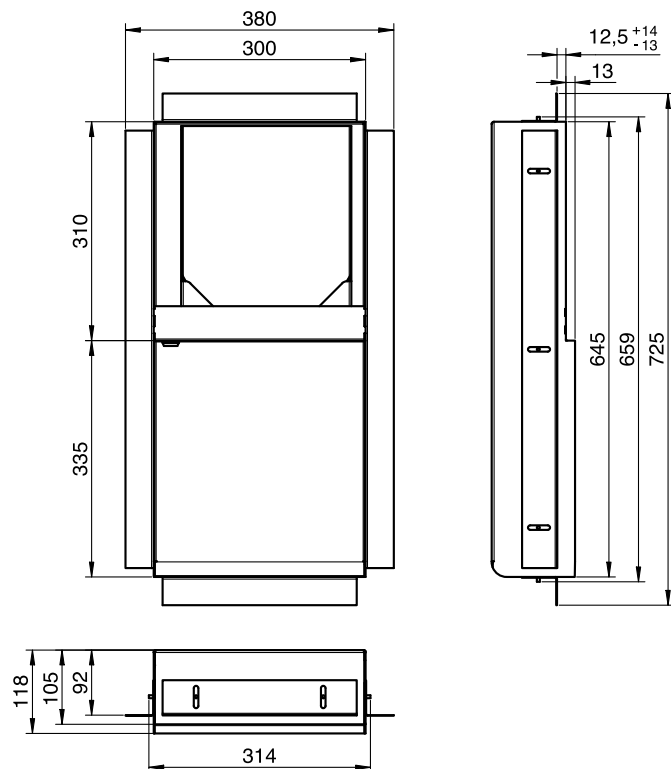

ART. ZE-101-AB

Unterputz Papierhandtuchspender

Unterputz Papierhandtuchspender, Bronze

Unterputz Papierhandtuchspender mit innenliegender absperrender Papierhandtuch-Spenderbox. Edelstahl, Oberfläche pulverbeschichtet in Bronze matt mit Feinstruktur | Architectural Bronze. In der oberen Position wird das Modul mit einem Schlüssel versperrt. Durch sehr stabile Führungsschienen kann der Spender nach unten in die Befüll-Position geführt werden. Fassungsvermögen ca. 400 Blatt Papier. Montage auf das Ständersystem erfolgt mittels am Unterputz-Element angebrachten Aluminium-Montageleisten. Der Einbau erfolgt im herkömmlichen Trockenbau in 10 cm Ständerbauweise. Gefertigt aus 1,2 mm starkem rostfreiem Edelstahl. Geeignet für Papierhandtücher mit einer gefalteten Länge von ca. 215-250 mm und einer gefalteten Breite von ca. 80-95 mm.

Montage Video