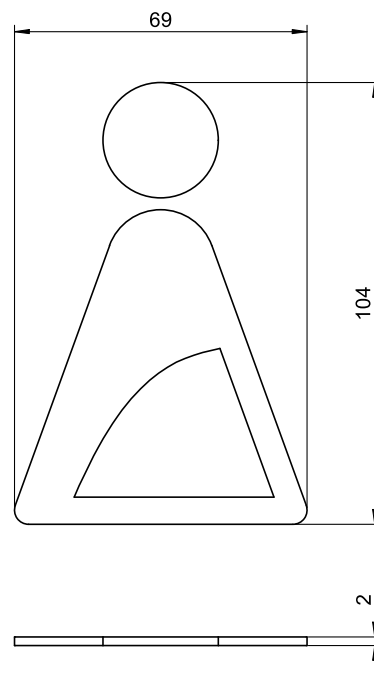

ART. SF-811

Piktogramm

Piktogramm "Damen WC", weiß

Piktogramm "Damen WC". Edelstahl, Oberfläche weiß pulverbeschichtet in RAL 9016 verkehrsweiß mit Feinstruktur. Wird auf WC-Tür aufgeklebt. Montagehilfe und Aufkleber im Lieferumfang.

Montage Video