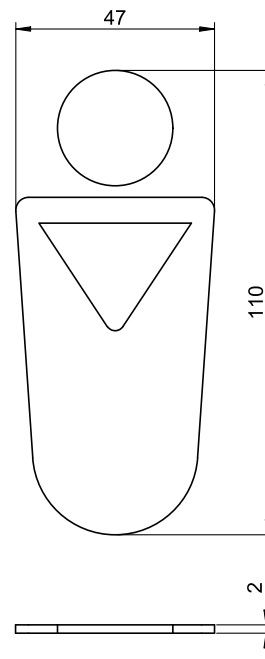

ART. SF-810

## Piktogramm

### Piktogramm "Herren WC", weiß

Piktogramm "Herren WC". Edelstahl, Oberfläche weiß pulverbeschichtet in RAL 9016 verkehrsweiß mit Feinstruktur. Wird auf WC-Tür aufgeklebt. Montagehilfe und Aufkleber im Lieferumfang.