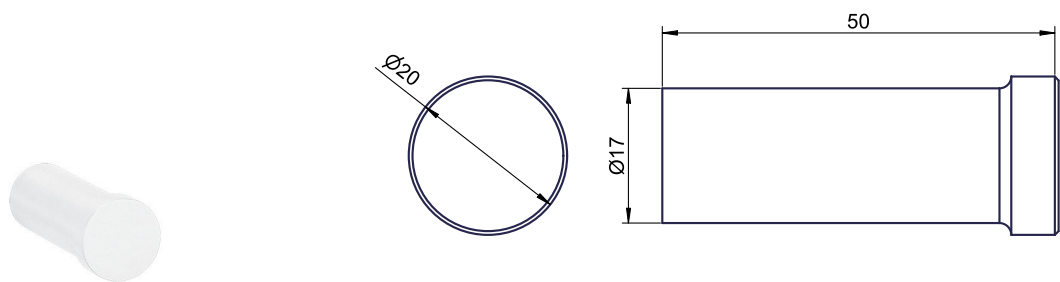

ART. SF-568

### Handtaschen- und Mantelhaken, weiß

Handtaschen- und Mantelhaken für Wandmontage. Edelstahl, Oberfläche weiß pulverbeschichtet in RAL 9016 verkehrsweiß matt mit Feinstruktur | Snow Fall. Wird auf Adapterschraube aufgeschraubt und kann bei Bedarf (Diebstahlsicherung) mit Locktite gesichert werden. Inkl. Adapterschraube aus Edelstahl und Dübel.