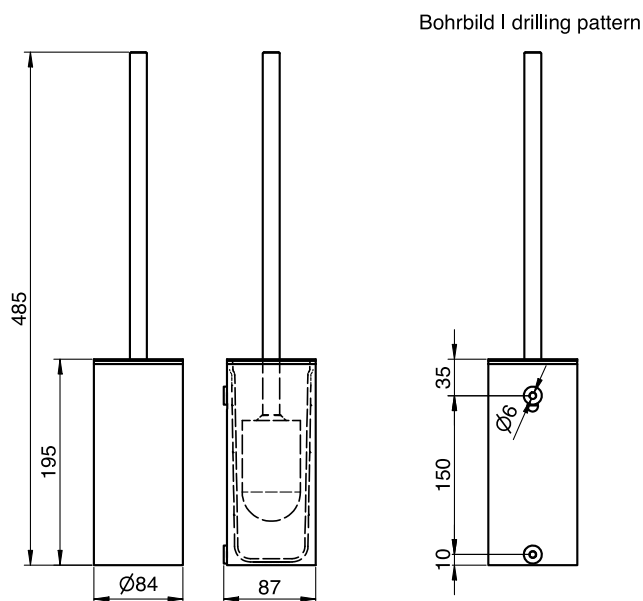

ART. SF-505

### WC-Bürstengarnitur rund mit Deckel, weiß

WC-Bürstengarnitur rund mit Deckel für Wandmontage. Edelstahl, Oberfläche weiß pulverbeschichtet in RAL 9016 verkehrsweiß matt mit Feinstruktur | Snow Fall. Gehäuse mit 2 mm Materialstärke und rundum geschlossen. Schlanker, langer Griff aus gebürstetem Edelstahl, mit Deckel. Das verwendete Edelstahlmaterial ist mit V4A (AISI 316) besonders korrosionsbeständig. Schwarzer auswechselbarer WC-Bürstenkopf mit funktioneller Form. WC-Bürste freihängend mit Tropfbereich von 35 mm. Herausnehmbarer Kunststoffeinsatz für optimale Reinigungsmöglichkeit. Inkl. Edelstahlschrauben und Dübel.