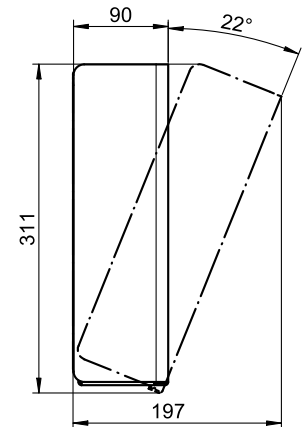

### Hygieneabfallbehälter mit integriertem Hygienebeutelspender, weiß

Hygieneabfallbehälter mit integriertem Hygienebeutelspender für Wandmontage. Edelstahl, Oberfläche weiß pulverbeschichtet in RAL 9016 verkehrsweiß matt mit Feinstruktur | Snow Fall. Front 1,5 mm Materialstärke. Perforierte Gestaltungsfäche mit 4 mm Bohrungen. Innenliegender Kunststoff-Aufnahmebehälter mit einem Fassungsvermögen von ca. 4 Liter. Selbstschließender Mechanismus. Integrierte Hygienebeutelbox für Hygienebeutelschachteln bis maximal 132x87x20 mm. Inkl. Edelstahlschrauben und Dübel.