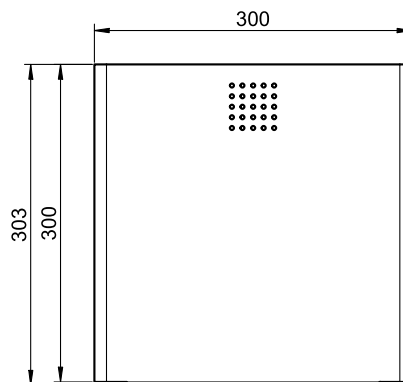

### Hygieneabfallbehälter mit integriertem Hygienebeutelspender, weiß

Hygieneabfallbehälter mit integriertem Hygienebeutelspender für Wandmontage. Edelstahl, Oberfläche weiß pulverbeschichtet in RAL 9016 verkehrsweiß matt mit Feinstruktur | Snow Fall. Front 1,5 mm Materialstärke. Perforierte Gestaltungsfäche mit 4 mm Bohrungen. Innenliegender Kunststoff-Aufnahmebehälter mit einem Fassungsvermögen von ca. 4 Liter. Selbstschließender Mechanismus. Integrierte Hygienebeutelbox für Hygienebeutelschachteln bis maximal 132x87x20 mm. Inkl. Edelstahlschrauben und Dübel.