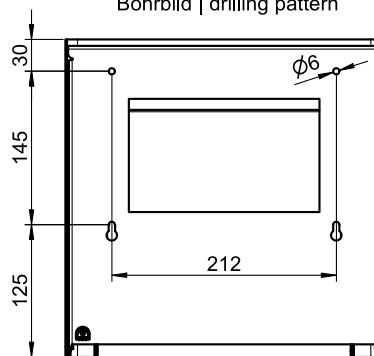

### Hygieneabfallbehälter mit integriertem Hygienebeutelspender, weiß

Hygieneabfallbehälter mit integriertem Hygienebeutelspender für Wandmontage. Edelstahl, Oberfläche weiß pulverbeschichtet in RAL 9016 verkehrsweiß matt mit Feinstruktur | Snow Fall. Front 1,5 mm Materialstärke. Perforierte Gestaltungsfäche mit 4 mm Bohrungen. Innenliegender Kunststoff-Aufnahmebehälter mit einem Fassungsvermögen von ca. 4 Liter. Selbstschließender Mechanismus. Integrierte Hygienebeutelbox für Hygienebeutelschachteln bis maximal 132x87x20 mm. Inkl. Edelstahlschrauben und Dübel.

Bohrbild | drilling pattern

Montage Video