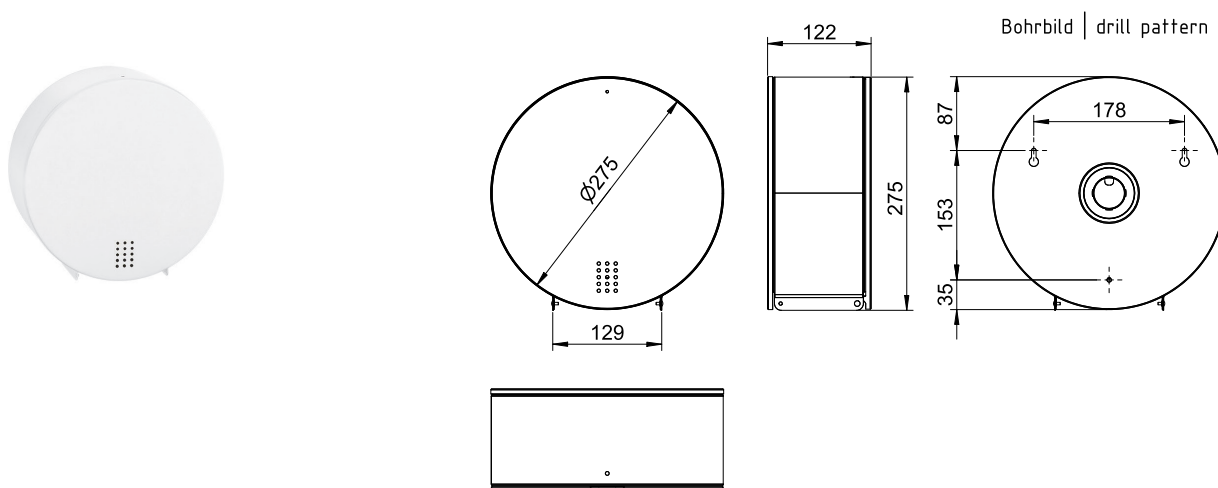

ART. SF-350

WC-Großrollenhalter

WC-Großrollenhalter, weiß

WC-Großrollenhalter für Wandmontage. Edelstahl, Oberfläche weiß pulverbeschichtet in RAL 9016 verkehrsweiß matt mit Feinstruktur | Snow Fall. Front 1,0 mm Materialstärke. Perforierte Gestaltungsfläche mit 4 mm Bohrungen. Schloss nicht sichtbar. Für WC-Großrollen bis max. 270 mm Durchmesser. Abrisskante bei der Entnahmeöffnung. Inkl. Schlüssel, Edelstahlschrauben und Dübel.

Zum Öffnen darf ausschließlich der mitgelieferte PROOX-Schlüssel verwendet werden.

Montage Video