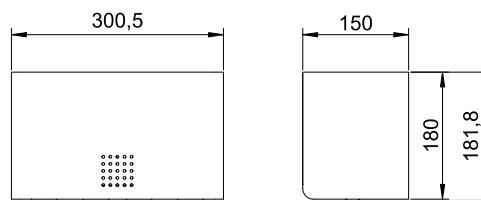

geschlossen | closed

offen | open