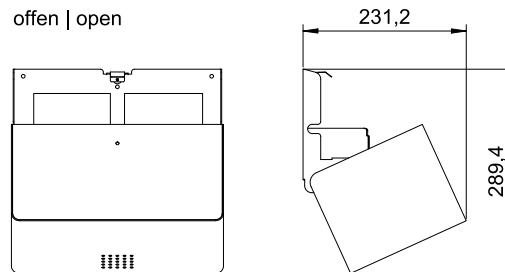

ART. SF-332

Zweifacher WC-Rollenhalter

Zweifacher WC-Rollenhalter im Querformat, weiß

Zweifacher WC-Rollenhalter im Querformat für Wandmontage. Edelstahl, Oberfläche weiß pulverbeschichtet in RAL 9016 verkehrsweiß matt mit Feinstruktur | Snow Fall. Front 1,5 mm Materialstärke. Perforierte Gestaltungsfläche mit 4 mm Bohrungen. Schloss nicht sichtbar. Für 2 herkömmliche WC-Rollen mit maximalem Durchmesser von 125 mm. Inkl. Schlüssel, Edelstahlschrauben und Dübel.

Zum Öffnen darf ausschließlich der mitgelieferte PROOX-Schlüssel verwendet werden.

geschlossen | closed

offen | open

Bohrbild | drilling pattern