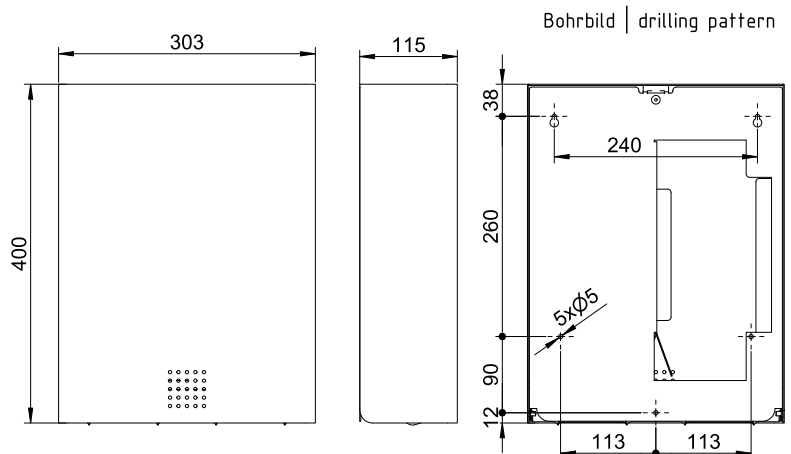

ART. SF-316

WC-Papier Einzelblattspender

WC-Papier Einzelblattspender doppelreihig, weiß, ca. 1400 Blatt, 400 mm Höhe

WC-Papier Einzelblattspender doppelreihig für Wandmontage. Edelstahl, Oberfläche weiß pulverbeschichtet in RAL 9016 verkehrsweiß matt mit Feinstruktur | Snow Fall. Front 1,5 mm Materialstärke. Perforierte Füllstandsanzeige mit 4 mm Bohrungen. Schloss nicht sichtbar. Füllvermögen ca. 1400 Stück Einzelblätter. Maximal mögliche Größe der gefalteten Einzelblätter 105x120 mm. Inkl. Schlüssel, Edelstahlschrauben und Dübel.

Zum Öffnen darf ausschließlich der mitgelieferte PROOX-Schlüssel verwendet werden.

Montage Video