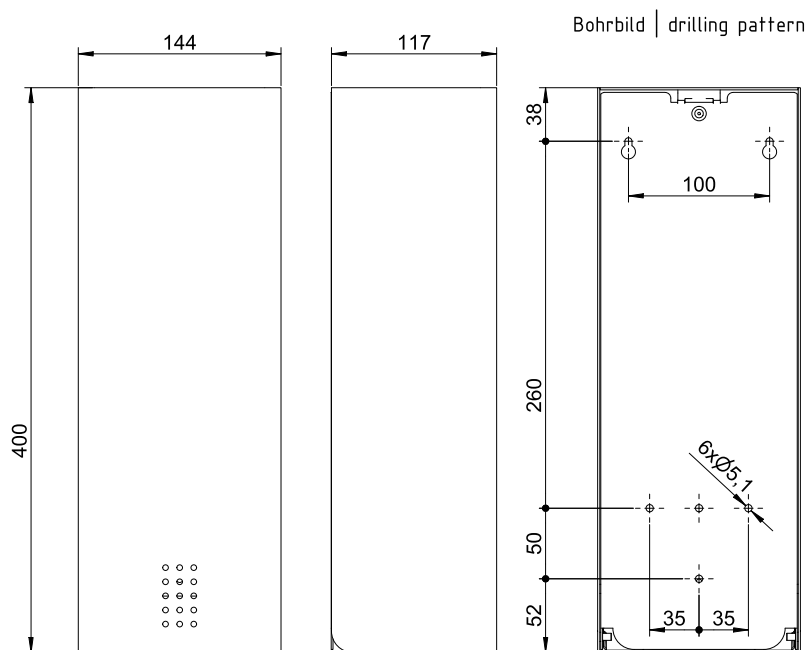

ART. SF-313

WC-Papier Einzelblattspender

WC-Papier Einzelblattspender, weiß, ca. 700 Blatt, 400 mm Höhe

WC-Papier Einzelblattspender für Wandmontage. Edelstahl, Oberfläche weiß pulverbeschichtet in RAL 9016 verkehrsweiß matt mit Feinstruktur | Snow Fall. Front 1,5 mm Materialstärke. Perforierte Füllstandsanzeige mit 4 mm Bohrungen. Schloss nicht sichtbar. Füllvermögen ca. 700 Stück Einzelblätter. Maximal mögliche Größe der gefalteten Einzelblätter 105x120 mm. Inkl. Schlüssel, Edelstahlschrauben und Dübel.

Zum Öffnen darf ausschließlich der mitgelieferte PROOX-Schlüssel verwendet werden.

Montage Video