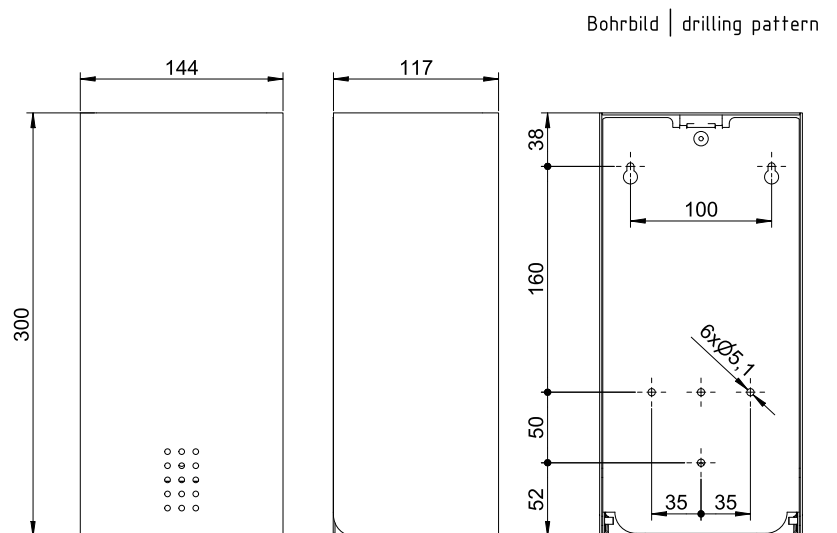

ART. SF-310

WC-Papier Einzelblattspender

WC-Papier Einzelblattspender, weiß, ca. 550 Blatt, 300 mm Höhe

WC-Papier Einzelblattspender für Wandmontage. Edelstahl, Oberfläche weiß pulverbeschichtet in RAL 9016 verkehrsweiß matt mit Feinstruktur | Snow Fall. Front 1,5 mm Materialstärke. Perforierte Füllstandsanzeige mit 4 mm Bohrungen. Schloss nicht sichtbar. Füllvermögen ca. 550 Stück Einzelblätter. Maximal mögliche Größe der gefalteten Einzelblätter 105x120 mm. Inkl. Schlüssel, Edelstahlschrauben und Dübel.

Zum Öffnen darf ausschließlich der mitgelieferte PROOX-Schlüssel verwendet werden.

Montage Video