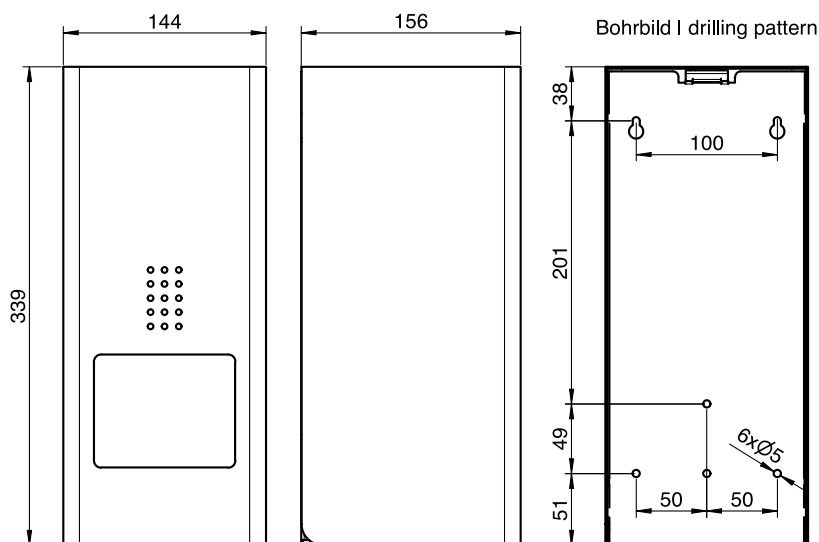

ART. SF-305

Doppelter WC-Rollenhalter

Doppelter WC-Rollenhalter mit automatischer Nachrückung, weiß

Doppelter WC-Rollenhalter mit automatischer Nachrückung für Wandmontage. Edelstahl, Oberfläche weiß pulverbeschichtet in RAL 9016 verkehrsweiß matt mit Feinstruktur | Snow Fall. Front 1,5 mm Materialstärke. Perforierte Gestaltungsfäche mit 4 mm Bohrungen. Schloss nicht sichtbar. Für zwei Rollen bis max. 140 mm Breite und 130 mm Durchmesser. Zweite Rolle fällt nach Verbrauch der ersten Rolle automatisch in die untere Position. Inkl. Schlüssel, Edelstahlschrauben und Dübel.

Zum Öffnen darf ausschließlich der mitgelieferte PROOX-Schlüssel verwendet werden.

Montage Video