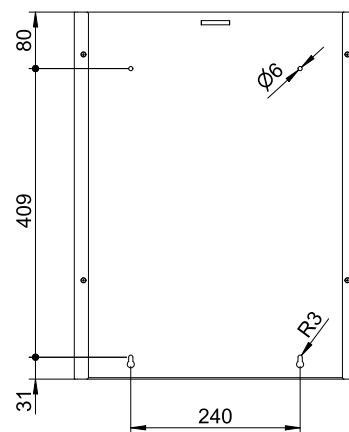

ART. SF-240

Abfallbehälter

Abfallbehälter, weiß, ca. 31 L, 400 mm Breite

Abfallbehälter für Wandmontage. Edelstahl, Oberfläche weiß pulverbeschichtet in RAL 9016 verkehrsweiß matt mit Feinstruktur | Snow Fall. Front 1,5 mm Materialstärke. Perforierte Gestaltungsfäche mit 4 mm Bohrungen. Integrierte Sackhalterung. Fassungsvermögen ca. 31 Liter. Optional als Standmodell erhältlich. Inkl. Edelstahlschrauben und Dübel.

Bohrbild | drilling pattern

Montage Video