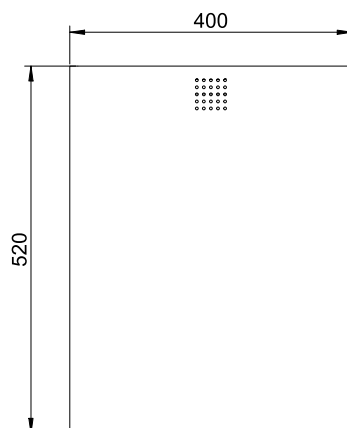

ART. SF-240

Abfallbehälter

Abfallbehälter, weiß, ca. 31 L, 400 mm Breite

Abfallbehälter für Wandmontage. Edelstahl, Oberfläche weiß pulverbeschichtet in RAL 9016 verkehrsweiß matt mit Feinstruktur | Snow Fall. Front 1,5 mm Materialstärke. Perforierte Gestaltungsfäche mit 4 mm Bohrungen. Integrierte Sackhalterung. Fassungsvermögen ca. 31 Liter. Optional als Standmodell erhältlich. Inkl. Edelstahlschrauben und Dübel.

Bohrbild | drilling pattern

Montage Video