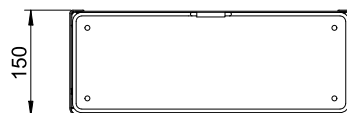

ART. SF-240

Abfallbehälter

Abfallbehälter, weiß, ca. 31 L, 400 mm Breite

Abfallbehälter für Wandmontage. Edelstahl, Oberfläche weiß pulverbeschichtet in RAL 9016 verkehrsweiß matt mit Feinstruktur | Snow Fall. Front 1,5 mm Materialstärke. Perforierte Gestaltungsfäche mit 4 mm Bohrungen. Integrierte Sackhalterung. Fassungsvermögen ca. 31 Liter. Optional als Standmodell erhältlich. Inkl. Edelstahlschrauben und Dübel.

Bohrbild | drilling pattern

Montage Video