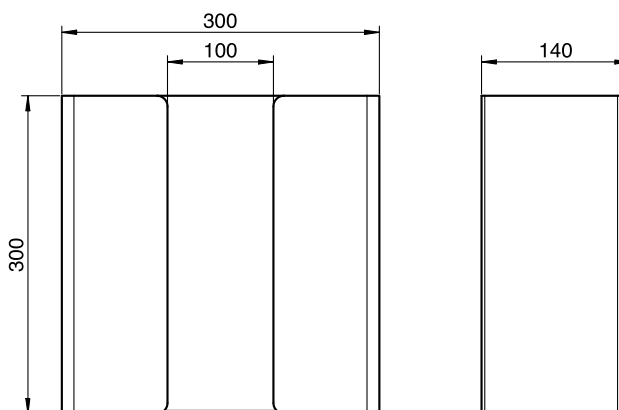

### Textilhandtuchspender, weiß, 300 mm Breite

Textilhandtuchspender für Wandmontage. Edelstahl, Oberfläche weiß pulverbeschichtet in RAL 9016 verkehrsweiß matt mit Feinstruktur | Snow Fall. Front 1,5 mm Materialstärke. Ideal für klassische Gäste-Textilhandtücher mit 300 mm Breite, gerollt oder gefaltet. Inkl. Edelstahlschrauben und Dübel.

Bohrbild | drilling pattern