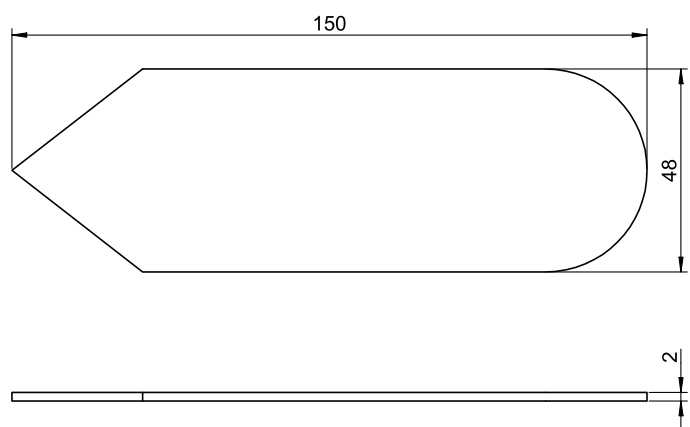

ART. PU-817

Piktogramm

Piktogramm "Pfeil", Edelstahl

Piktogramm "Pfeil". Edelstahl, Oberfläche gebürstet. Wird auf WC-Tür aufgeklebt. Montagehilfe und Aufkleber im Lieferumfang.

Montage Video