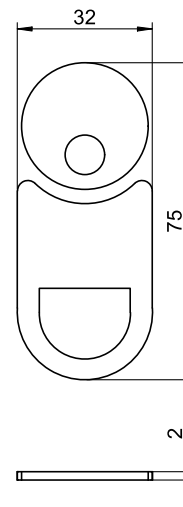

ART. PU-813

Piktogramm

Piktogramm "Wickelraum", Edelstahl

Piktogramm "Wickelraum". Edelstahl geschliffen | Pure. Wird auf WC-Tür aufgeklebt. Montagehilfe und Aufkleber im Lieferumfang.

Montage Video