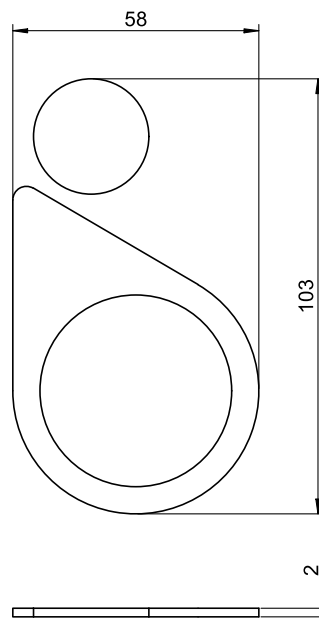

ART. PU-812

Piktogramm

Piktogramm "Barrierefreies WC", Edelstahl

Piktogramm "Barrierefreies WC". Edelstahl, Oberfläche gebürstet. Wird auf WC-Tür aufgeklebt. Montagehilfe und Aufkleber im Lieferumfang.

Montage Video