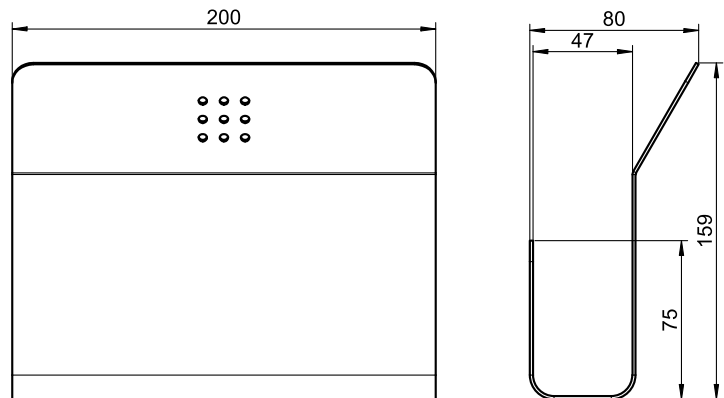

ART. PU-635

WC-Ablage für Laptops und Mappen

WC-Ablage für Laptops und Mappen, Edelstahl

WC-Ablage für Laptops und Mappen für Wandmontage. Geeignet für Laptops, Tablet-PCs, Mappen und Hüllen. Edelstahl geschliffen | Pure. Perforierte Gestaltungsfäche mit 4 mm Bohrungen. Inkl. Schrauben aus Edelstahl und Dübel.

Bohrbild | drilling pattern