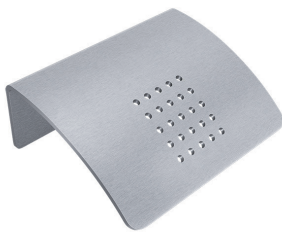

ART. PU-611

Fußstütze

Fußstütze, Edelstahl

Fußstütze mit perforierter Trittfläche für Wandmontage. Edelstahl geschliffen | Pure. Zum Abstützen der Füße während oder nach dem Duschen. Die Trittfläche beträgt ca. 15x11 cm.

Bohrbild | drilling pattern