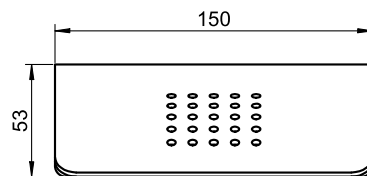

ART. PU-611

Fußstütze

Fußstütze, Edelstahl

Fußstütze mit perforierter Trittfläche für Wandmontage. Edelstahl geschliffen | Pure. Zum Abstützen der Füße während oder nach dem Duschen. Die Trittfläche beträgt ca. 15x11 cm.

Bohrbild | drilling pattern