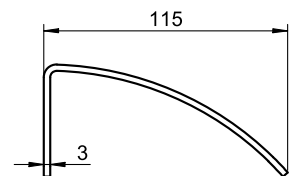

ART. PU-611

Fußstütze

Fußstütze, Edelstahl

Fußstütze mit perforierter Trittfläche für Wandmontage. Edelstahl geschliffen | Pure. Zum Abstützen der Füße während oder nach dem Duschen. Die Trittfläche beträgt ca. 15x11 cm.

Bohrbild | drilling pattern