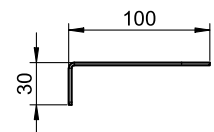

### Duschablage, Edelstahl, 300 mm Breite

Duschablage. Edelstahl geschliffen | Pure. 2 mm Materialstärke. Mit gerundeten Ecken. Inkl. Edelstahlschrauben und Dübel.

Bohrbild | drilling pattern