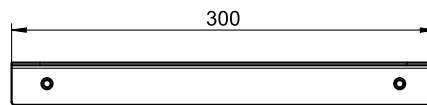

### Duschablage, Edelstahl, 300 mm Breite

Duschablage. Edelstahl geschliffen | Pure. 2 mm Materialstärke. Mit gerundeten Ecken. Inkl. Edelstahlschrauben und Dübel.

Bohrbild | drilling pattern