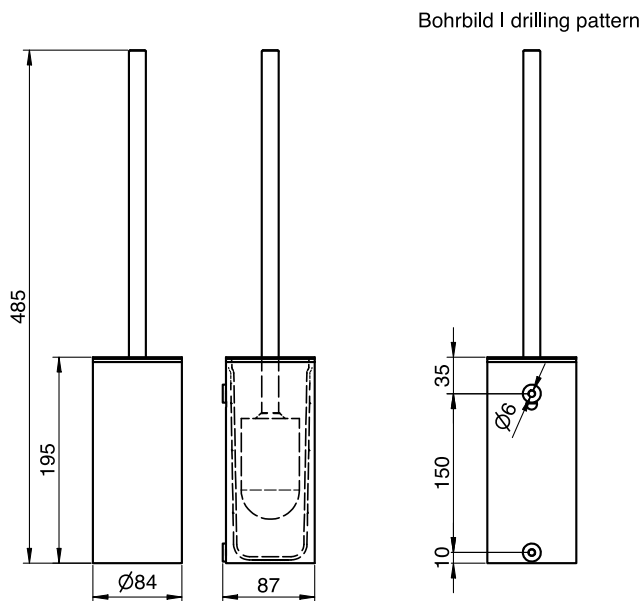

ART. PU-505

WC-Bürstengarnitur

WC-Bürstengarnitur rund mit Deckel, Edelstahl

WC-Bürstengarnitur rund mit Deckel für Wandmontage. Edelstahl geschliffen | Pure. Gehäuse mit 2 mm Materialstärke und rundum geschlossen. Schlanker, langer Griff aus gebürstetem Edelstahl, mit Deckel. Das verwendete Edelstahlmaterial ist mit V4A (AISI 316) besonders korrosionsbeständig. Schwarzer auswechselbarer WC-Bürstenkopf mit funktioneller Form. WC-Bürste freihängend mit Tropfbereich von 35 mm. Herausnehmbarer Kunststoffeinsatz für optimale Reinigungsmöglichkeit. Inkl. Edelstahlschrauben und Dübel.

Montage Video