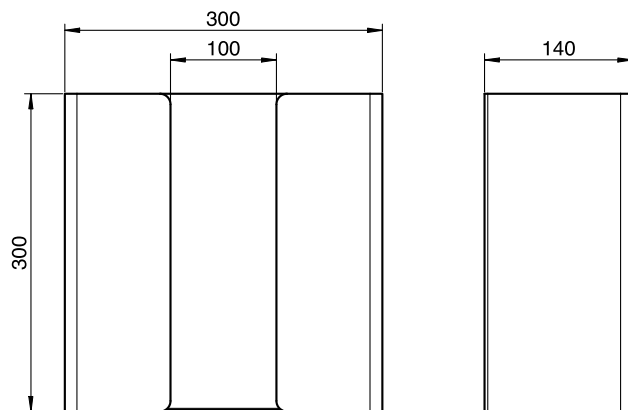

ART. PU-180

Textilhandtuchspender

Textilhandtuchspender, Edelstahl, 300 mm Breite

Textilhandtuchspender für Wandmontage. Edelstahl geschliffen | Pure. Front 1,5 mm Materialstärke. Ideal für klassische Gäste-Textilhandtücher mit 300 mm Breite, gerollt oder gefaltet. Inkl. Edelstahlschrauben und Dübel.

Bohrbild | drilling pattern