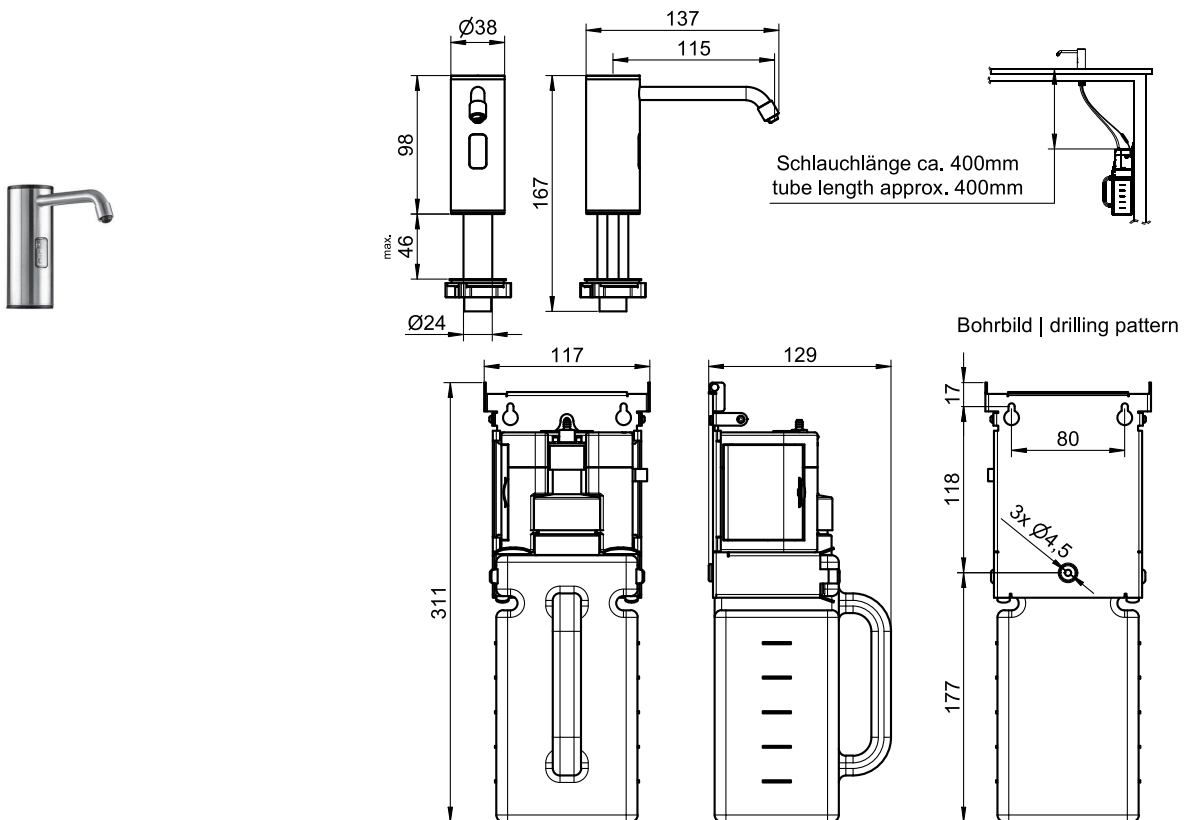

ART. PU-145E-DE

Elektr. Tischseifenspender für Desinfektionsmittel

Elektr. Tischseifenspender für Desinfektionsmittel, Edelstahl

Elektr. Tischseifenspender für Desinfektionsmittel für Waschtisch-Montage. Intelligente LED-Anzeige mit verschiedenen Blinkfarben. Auslauf aus gebürstetem Edelstahl. Mit diebstahlsicherer Montage. Fassungsvermögen des Nachfüllbehälters ca. 1,5 Liter. Optional auch 3L-Flaschen erhältlich. Inkl. Montagezubehör und 230V EU-Netzstecker.

Montage Video