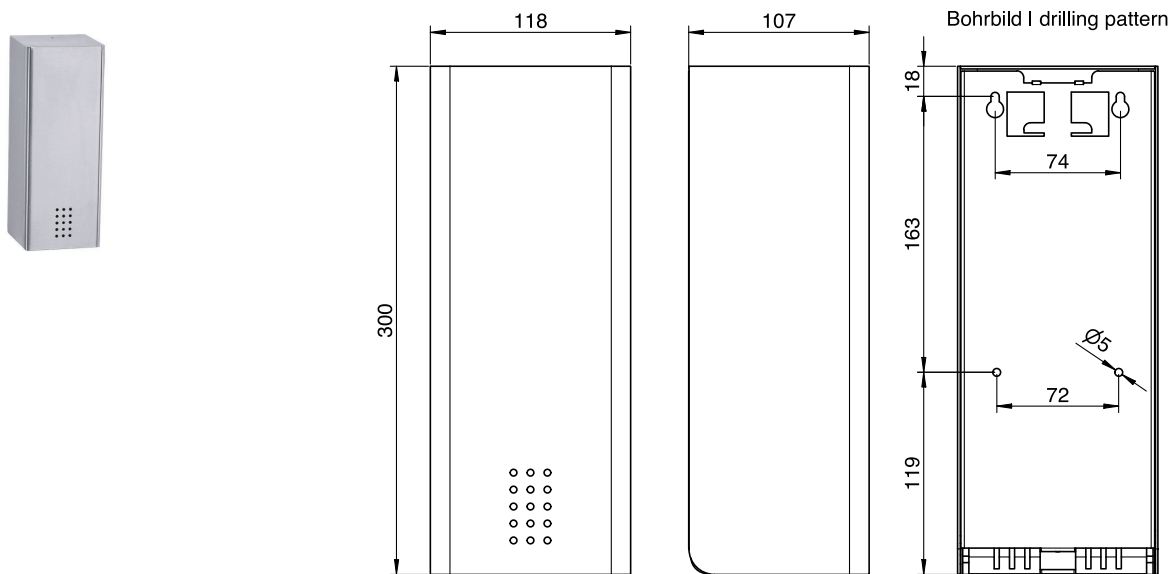

ART. PU-140E-DE

Elektr. Desinfektionsmittelspender

Elektr. Desinfektionsmittelspender, Edelstahl, 0,8 L, 300 mm Höhe

Elektr. Desinfektionsmittelspender mit Annäherungssensor für Wandmontage. Edelstahl geschliffen | Pure. Front 1,5 mm Materialstärke. Perforierte Gestaltungsfläche mit 4 mm Bohrungen. Schloss nicht sichtbar. Spender kann mit Batterien (4x Alkaline 1,5V, Typ AA) betrieben werden oder direkt - mittels optional erhältlichem Netzstecker - an das Netz mit 230 V angeschlossen werden. Füllbehälter mit Deckel herausnehmbar zum Reinigen. Fassungsvermögen ca. 0,8 Liter. Pro Hub ca. 0,8 ml. Inkl. Schlüssel, Edelstahlschrauben und Dübel.

Zum Öffnen darf ausschließlich der mitgelieferte PROOX-Schlüssel verwendet werden.

Montage Video

Video Austausch
Elektronik