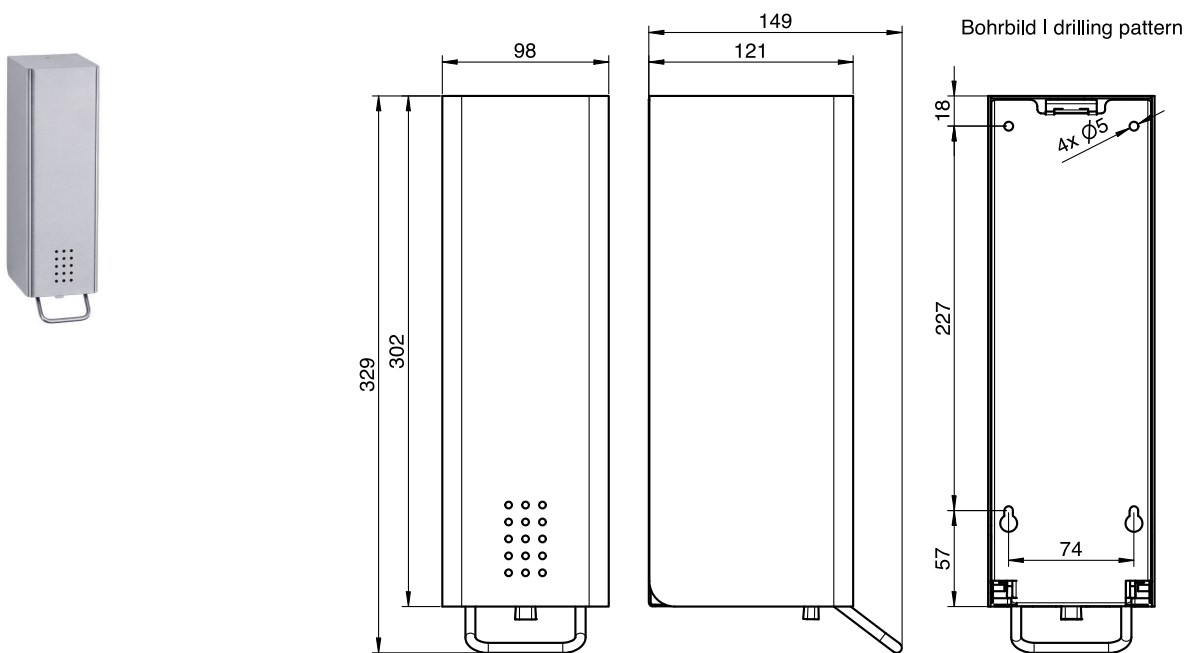

ART. PU-140-FO

Schaumseifenspender

Schaumseifenspender, Edelstahl, 1,4 L, 329 mm Höhe

Schaumseifenspender für Wandmontage. Edelstahl geschliffen | Pure. Front 1,5 mm Materialstärke. Perforierte Gestaltungsfläche mit 4 mm Bohrungen. Schloss nicht sichtbar. Drückerhebel aus Edelstahl und hochwertige Qualitätspumpe mit Rücksaugeffekt. Füllbehälter mit Deckel herausnehmbar zum Reinigen. Fassungsvermögen ca. 1,4 Liter. Pro Hub ca, 0,7 ml. Inkl. Schlüssel, Edelstahlschrauben und Dübel.

Zum Öffnen darf ausschließlich der mitgelieferte PROOX-Schlüssel verwendet werden.

Montage Video