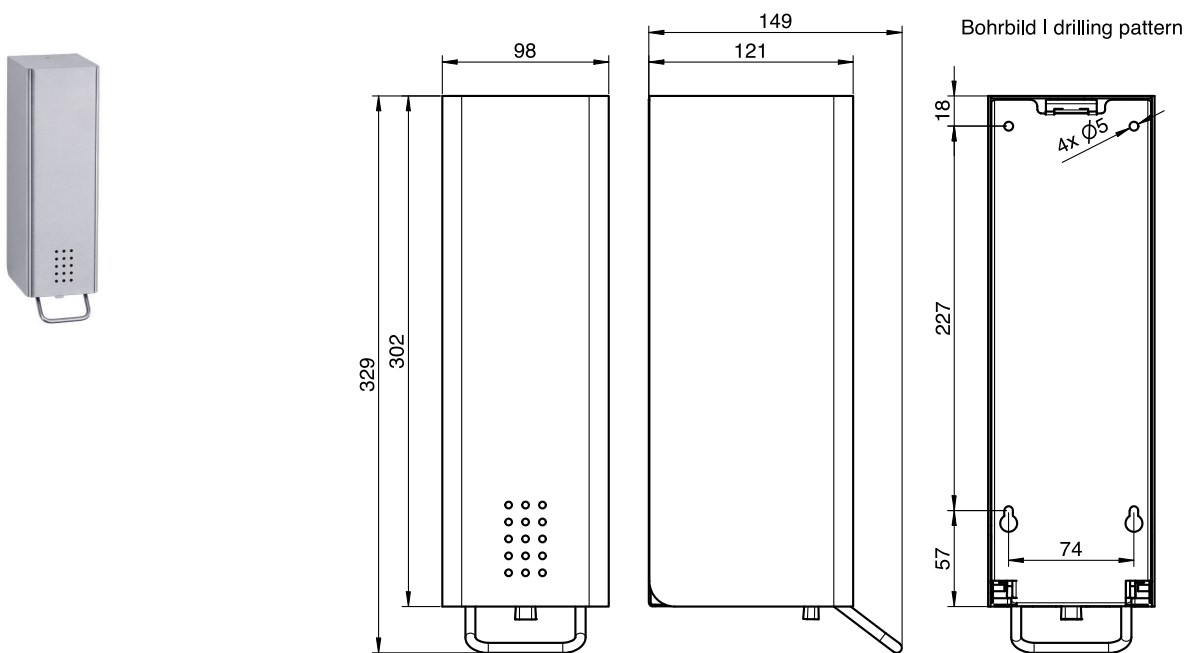

ART. PU-140-DE

Desinfektionsmittelspender

Desinfektionsmittelspender, Edelstahl, 1,4 L, 329 mm Höhe

Desinfektionsmittelspender für Wandmontage. Edelstahl geschliffen | Pure. Front 1,5 mm Materialstärke. Perforierte Gestaltungsfäche mit 4 mm Bohrungen. Schloss nicht sichtbar. Drückerhebel aus Edelstahl und hochwertige Qualitätspumpe mit Rücksaugeffekt. Füllbehälter mit Deckel herausnehmbar zum Reinigen. Fassungsvermögen ca. 1,4 Liter. Pro Hub ca. 0,7 ml. Inkl. Schlüssel, Edelstahlschrauben und Dübel.

Zum Öffnen darf ausschließlich der mitgelieferte PROOX-Schlüssel verwendet werden.

Montage Video