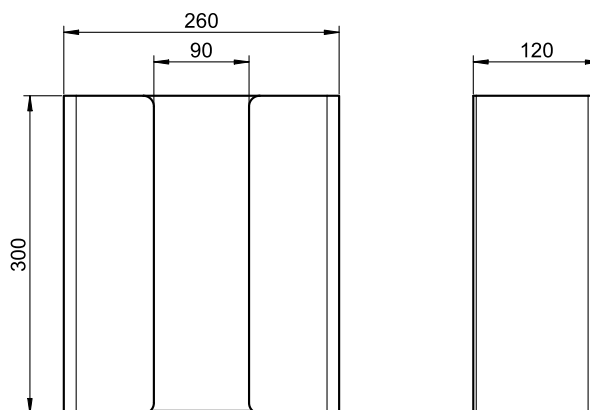

### Papierhandtuchspender oben offen, Edelstahl, ca. 600 Blatt

Papierhandtuchspender oben offen für Wandmontage. Edelstahl geschliffen | Pure. Front 1,5 mm Materialstärke. Fassungsvermögen ca. 600 Blatt bei Papierhandtüchern mit ZZ/V-Faltung. Geeignet für Papierhandtücher mit einer gefalteten Länge von ca. 220-250 mm und einer gefalteten Breite von ca. 95-120 mm. Inkl. Edelstahlschrauben und Dübel.

Bohrbild | drilling pattern