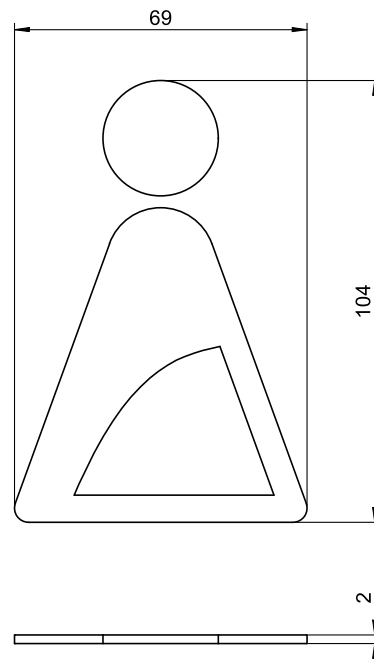

ART. ME-811

Piktogramm

Piktogramm "Damen WC", Messing

Piktogramm "Damen WC". Edelstahl mit PVD Beschichtung in Messing. Wird auf WC-Tür aufgeklebt. Montagehilfe und Aufkleber im Lieferumfang.

Montage Video