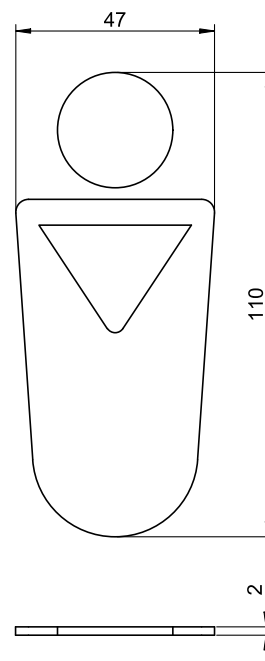

ART. ME-810

Piktogramm

Piktogramm "Herren WC", Messing

Piktogramm "Herren WC". Edelstahl mit PVD Beschichtung in Messing. Wird auf WC-Tür aufgeklebt. Montagehilfe und Aufkleber im Lieferumfang.

Montage Video