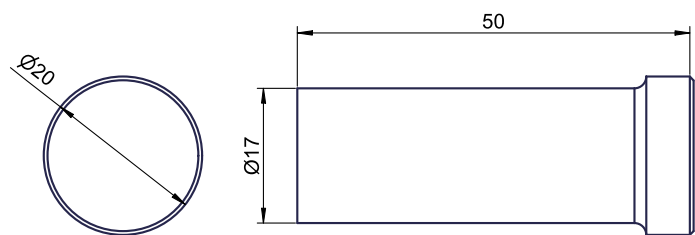

ART. ME-568

Handtaschen- und Mantelhaken

Handtaschen- und Mantelhaken, Messing

Handtaschen- und Mantelhaken für Wandmontage. Edelstahl geschliffen mit PVD Beschichtung in Messing | Gold Souk. Wird auf Adapterschraube aufgeschraubt und kann bei Bedarf (Diebstahlsicherung) mit Locktite gesichert werden. Inkl. Adapterschraube aus Edelstahl und Dübel.