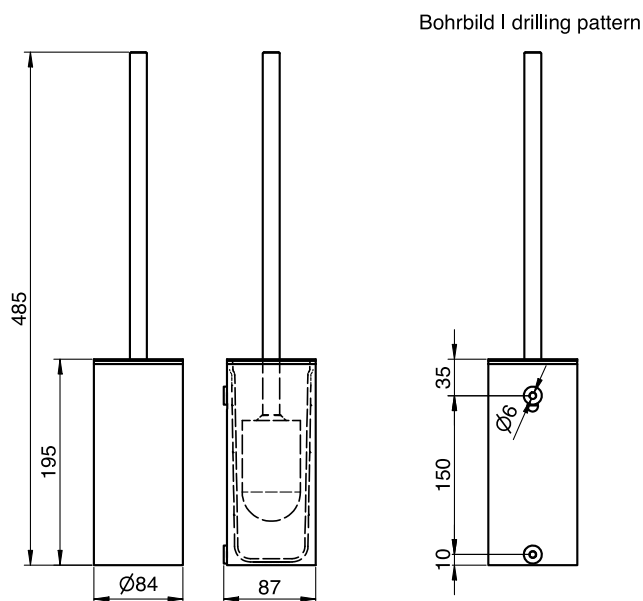

### WC-Bürstengarnitur rund mit Deckel, Messing

WC-Bürstengarnitur rund mit Deckel für Wandmontage. Edelstahl geschliffen mit PVD Beschichtung in Messing | Gold Souk. Gehäuse mit 2 mm Materialstärke und rundum geschlossen. Schlanker, langer Griff aus gebürstetem Edelstahl, mit Deckel. Das verwendete Edelstahlmaterial ist mit V4A (AISI 316) besonders korrosionsbeständig. Schwarzer auswechselbarer WC-Bürstenkopf mit funktioneller Form. WC-Bürste freihängend mit Tropfbereich von 35 mm. Herausnehmbarer Kunststoffeinsatz für optimale Reinigungsmöglichkeit. Inkl. Edelstahlschrauben und Dübel.