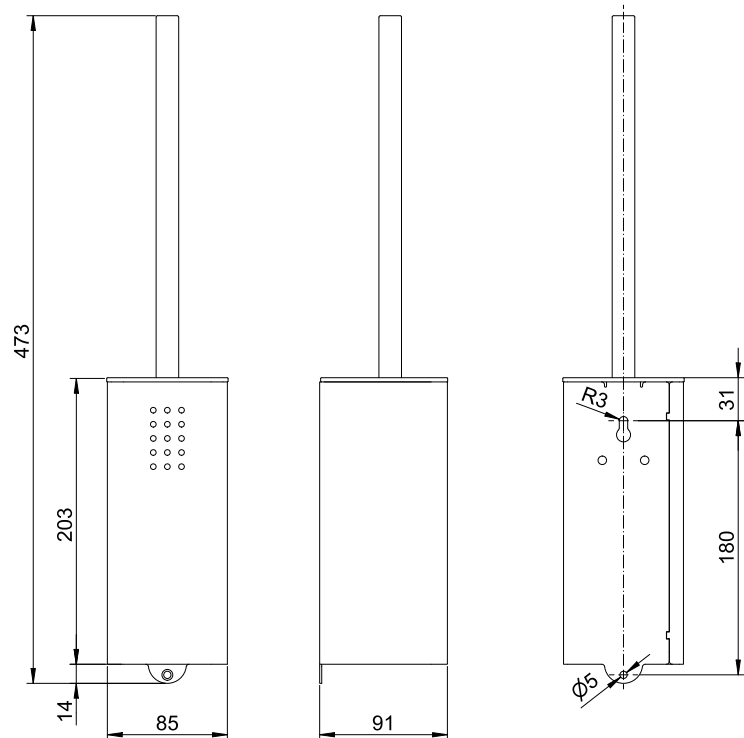

ART. ME-500

### WC-Bürstengarnitur, Messing

WC-Bürstengarnitur für Wandmontage. Edelstahl geschliffen mit PVD Beschichtung in Messing | Gold Souk. Front 1,5 mm Materialstärke und rundum geschlossen. Perforierte Gestaltungsfläche mit 4 mm Bohrungen. Griff aus gebürstetem Edelstahl. Das verwendete Edelstahlmaterial ist mit V4A (AISI 316) besonders korrosionsbeständig. Schwarzer auswechselbarer WC-Bürstenkopf mit funktioneller Form. Herausnehmbarer Kunststoffeinsatz für optimale Reinigungsmöglichkeit. Inkl. Edelstahlschrauben und Dübel.

Bohrbild | drilling pattern

Montage Video