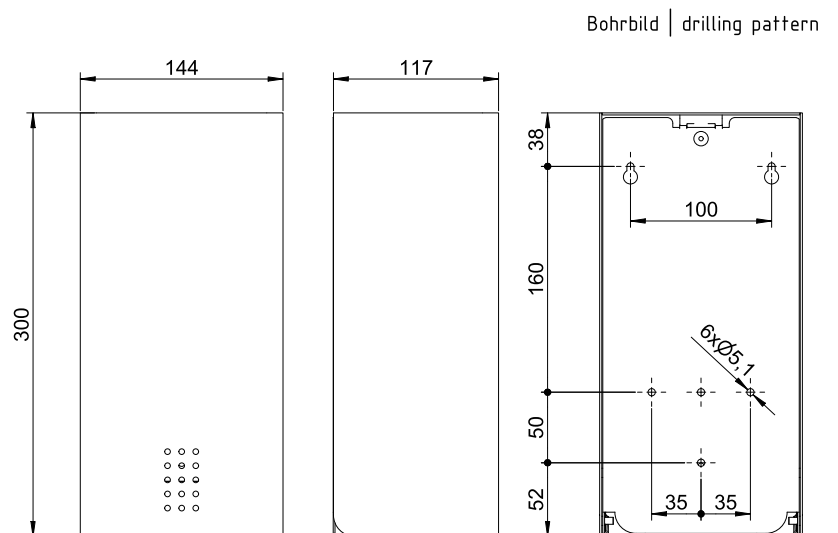

ART. ME-310

WC-Papier Einzelblattspender

WC-Papier Einzelblattspender, Messing, ca. 550 Blatt, 300 mm Höhe

WC-Papier Einzelblattspender für Wandmontage. Edelstahl geschliffen mit PVD Beschichtung in Messing | Gold Souk. Front 1,5 mm Materialstärke. Perforierte Füllstandsanzeige mit 4 mm Bohrungen. Schloss nicht sichtbar. Füllvermögen ca. 550 Stück Einzelblätter. Maximal mögliche Größe der gefalteten Einzelblätter 105x120 mm. Inkl. Schlüssel, Edelstahl-schrauben und Dübel.

Zum Öffnen darf ausschließlich der mitgelieferte PROOX-Schlüssel verwendet werden.

Montage Video