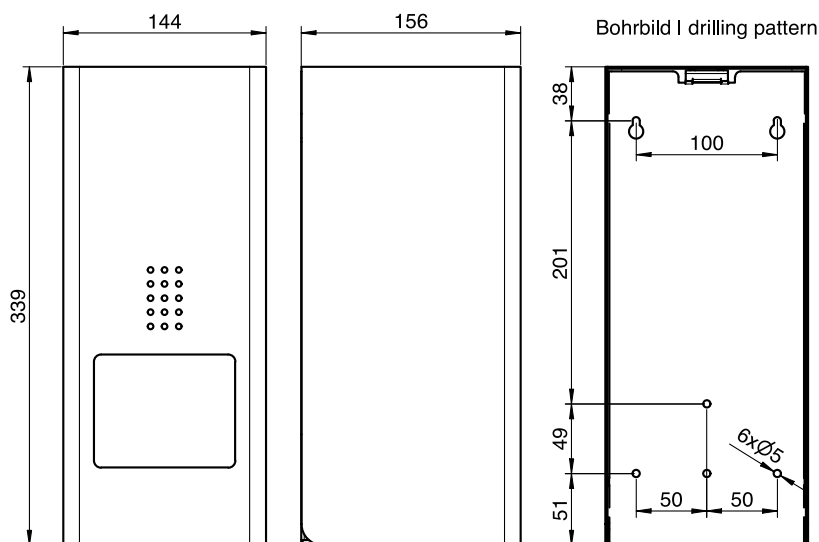

ART. ME-305

Doppelter WC-Rollenhalter

Doppelter WC-Rollenhalter mit automatischer Nachrückung, Messing

Doppelter WC-Rollenhalter mit automatischer Nachrückung für Wandmontage. Edelstahl geschliffen mit PVD Beschichtung in Messing | Gold Souk. Front 1,5 mm Materialstärke. Perforierte Gestaltungsfläche mit 4 mm Bohrungen. Schloss nicht sichtbar. Für zwei Rollen bis max. 140 mm Breite und 130 mm Durchmesser. Zweite Rolle fällt nach Verbrauch der ersten Rolle automatisch in die untere Position. Inkl. Schlüssel, Edelstahlschrauben und Dübel.

Zum Öffnen darf ausschließlich der mitgelieferte PROOX-Schlüssel verwendet werden.

Montage Video