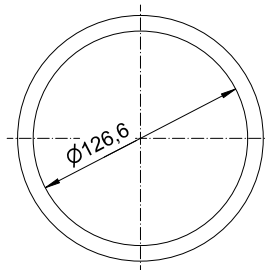

ART. ME-280

Abwurfhülse

Abwurfhülse, Messing, 120 mm Höhe, 145 mm Durchmesser

Abwurfhülse für Waschtischeinbau von oben oder unten. Edelstahl geschliffen mit PVD Beschichtung in Messing | Gold Souk. 1,2 mm Materialstärke. Mit gebördeltem Rand. Inkl. Montagelaschen und Edelstahlschrauben.