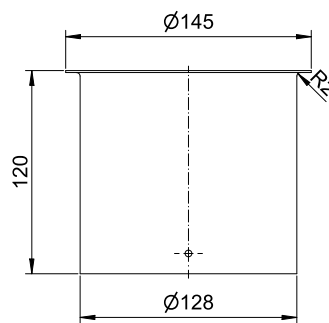

ART. ME-280

Abwurfhülse

Abwurfhülse, Messing, 120 mm Höhe, 145 mm Durchmesser

Abwurfhülse für Waschtischeinbau von oben oder unten. Edelstahl geschliffen mit PVD Beschichtung in Messing | Gold Souk. 1,2 mm Materialstärke. Mit gebördeltem Rand. Inkl. Montagelaschen und Edelstahlschrauben.