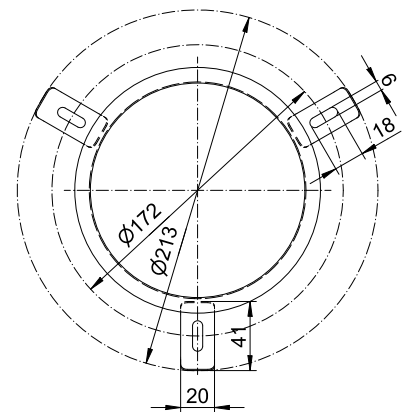

ART. ME-280

Abwurfhülse

Abwurfhülse, Messing, 120 mm Höhe, 145 mm Durchmesser

Abwurfhülse für Waschtischeinbau von oben oder unten. Edelstahl geschliffen mit PVD Beschichtung in Messing | Gold Souk. 1,2 mm Materialstärke. Mit gebördeltem Rand. Inkl. Montagelaschen und Edelstahlschrauben.

Montageklammern / Mounting Bracket

Montage Video