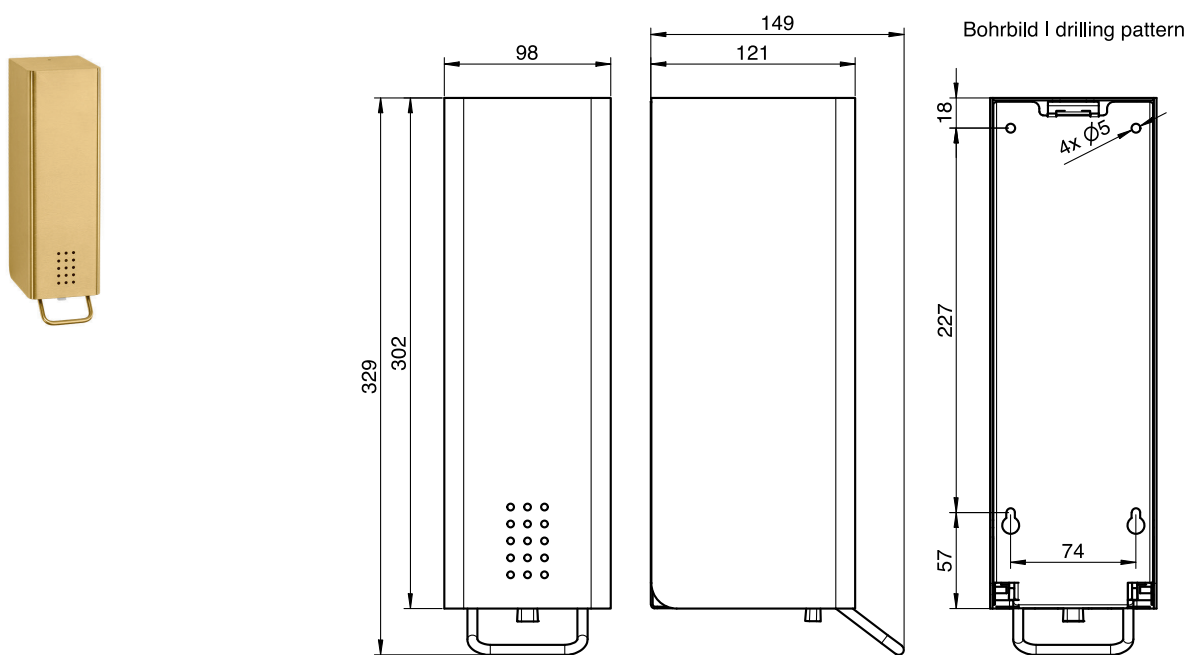

ART. ME-140-FO

Schaumseifenspender

Schaumseifenspender, Messing, 1,4 L, 329 mm Höhe

Schaumseifenspender für Wandmontage. Edelstahl geschliffen mit PVD Beschichtung in Messing | Gold Souk. Front 1,5 mm Materialstärke. Perforierte Gestaltungsfäche mit 4 mm Bohrungen. Schloss nicht sichtbar. Drückerhebel aus Edelstahl und hochwertige Qualitätspumpe mit Rücksaugeffekt. Füllbehälter mit Deckel herausnehmbar zum Reinigen. Fassungsvermögen ca. 1,4 Liter. Pro Hub ca, 0,7 ml. Inkl. Schlüssel, Edelstahlschrauben und Dübel.

Zum Öffnen darf ausschließlich der mitgelieferte PROOX-Schlüssel verwendet werden.

Montage Video