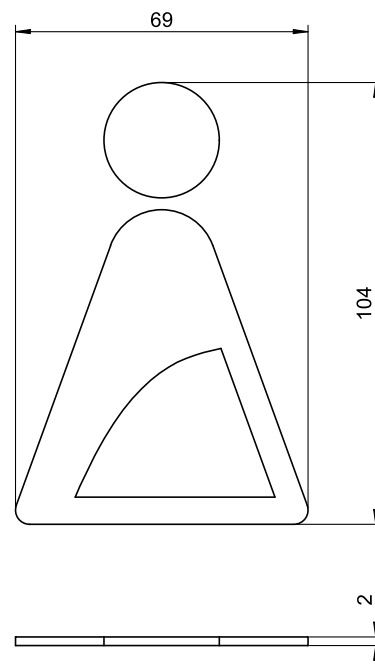

ART. LL-811

## Piktogramm

### Piktogramm "Damen WC", Edelstahl beschichtet

Piktogramm "Damen WC". Edelstahl, Oberfläche beschichtet. Wird auf WC-Tür aufgeklebt. Montagehilfe und Aufkleber im Lieferumfang.

Montage Video