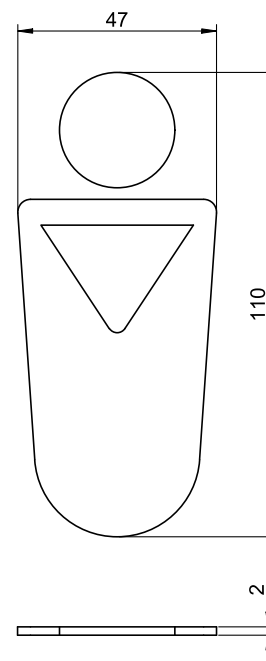

ART. LL-810

Piktogramm

Piktogramm "Herren WC", Edelstahl beschichtet

Piktogramm "Herren WC". Edelstahl, Oberfläche beschichtet. Wird auf WC-Tür aufgeklebt. Montagehilfe und Aufkleber im Lieferumfang.

Montage Video