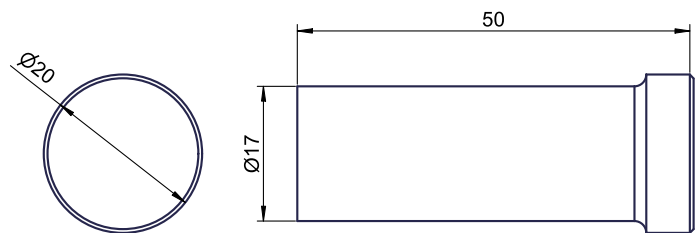

ART. LL-568

Handtaschen- und Mantelhaken

Handtaschen- und Mantelhaken, Edelstahl beschichtet

Handtaschen- und Mantelhaken für Wandmontage. Edelstahl, Oberfläche pulverbeschichtet in Sonderfarbe | Limitless Colors. Wird auf Adapterschraube aufgeschraubt und kann bei Bedarf (Diebstahlsicherung) mit Locktite gesichert werden. Inkl. Adapterschraube aus Edelstahl und Dübel.