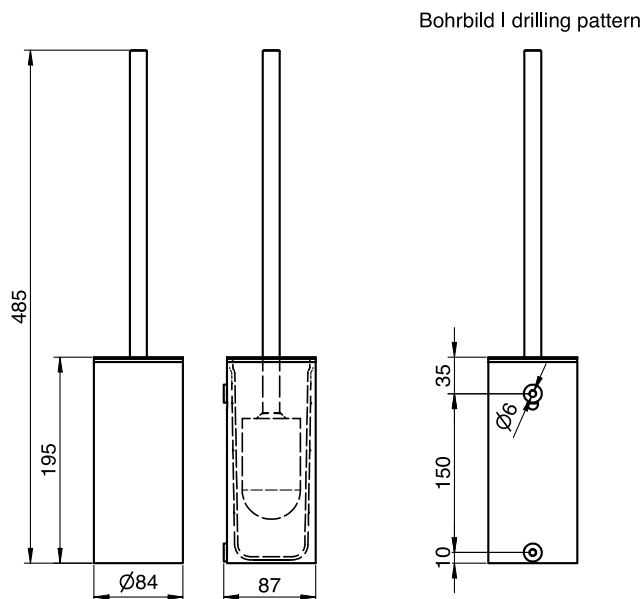

ART. LL-505

WC-Bürstengarnitur

WC-Bürstengarnitur rund mit Deckel, Edelstahl beschichtet

WC-Bürstengarnitur rund mit Deckel für Wandmontage. Edelstahl, Oberfläche pulverbeschichtet in Sonderfarbe | Limitless Colors. Gehäuse mit 2 mm Materialstärke und rundum geschlossen. Schlanker, langer Griff aus gebürstetem Edelstahl, mit Deckel. Das verwendete Edelstahlmaterial ist mit V4A (AISI 316) besonders korrosionsbeständig. Schwarzer auswechselbarer WC-Bürstenkopf mit funktioneller Form. WC-Bürste freihängend mit Tropfbereich von 35 mm. Herausnehmbarer Kunststoffeinsatz für optimale Reinigungsmöglichkeit. Inkl. Edelstahlschrauben und Dübel.

Montage Video