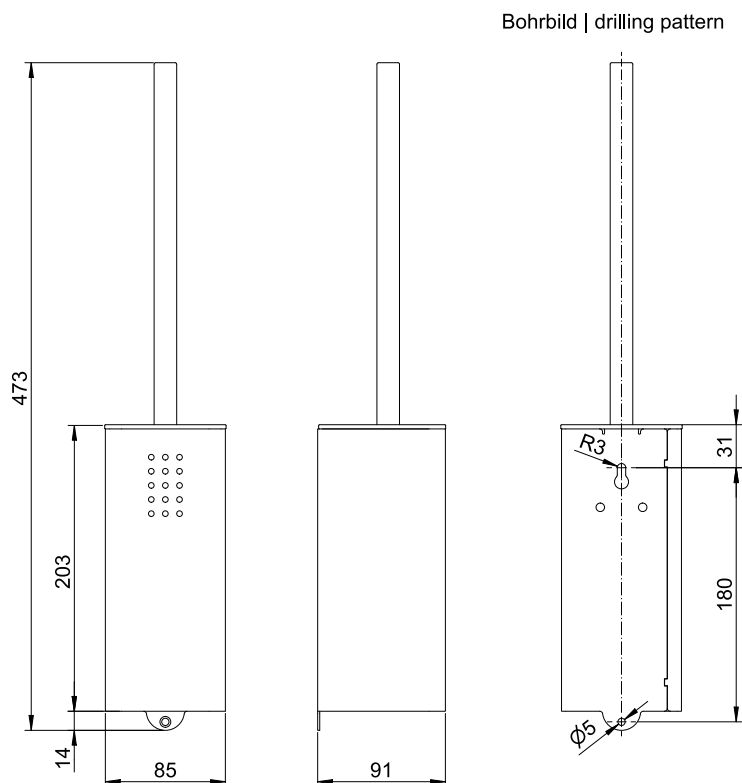

ART. LL-500

WC-Bürstengarnitur

WC-Bürstengarnitur, Edelstahl beschichtet

WC-Bürstengarnitur für Wandmontage. Edelstahl, Oberfläche pulverbeschichtet in Sonderfarbe | Limitless Colors. Front 1,5 mm Materialstärke und rundum geschlossen. Perforierte Gestaltungsfläche mit 4 mm Bohrungen. Griff aus gebürstetem Edelstahl. Das verwendete Edelstahlmaterial ist mit V4A (AISI 316) besonders korrosionsbeständig. Schwarzer auswechselbarer WC-Bürstenkopf mit funktioneller Form. Herausnehmbarer Kunststoffeinsatz für optimale Reinigungsmöglichkeit. Inkl. Edelstahlschrauben und Dübel.

Montage Video