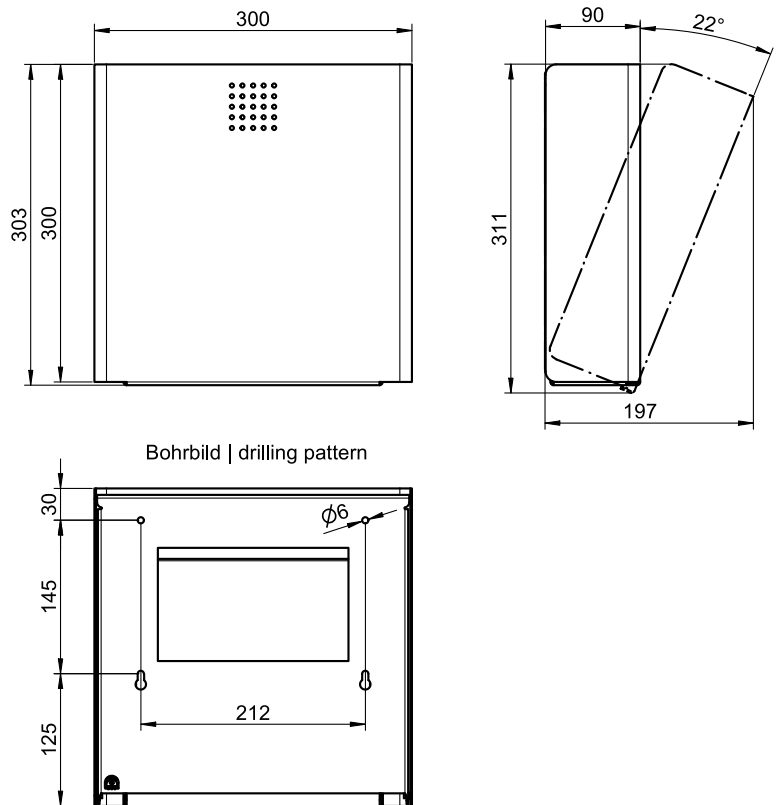

ART. LL-400

Hygieneabfallbehälter mit integriertem Hygienebeutelspender

Hygieneabfallbehälter mit integriertem Hygienebeutelspender, Edelstahl beschichtet

Hygieneabfallbehälter mit integriertem Hygienebeutelspender für Wandmontage. Edelstahl, Oberfläche pulverbeschichtet in Sonderfarbe | Limitless Colors. Front 1,5 mm Materialstärke. Perforierte Gestaltungsfäche mit 4 mm Bohrungen. Innenliegender Kunststoff-Aufnahmebehälter mit einem Fassungsvermögen von ca. 4 Liter. Selbstschließender Mechanismus. Integrierte Hygienebeutelbox für Hygienebeutelchachteln bis maximal 132x87x20 mm. Inkl. Edelstahlschrauben und Dübel.

Montage Video