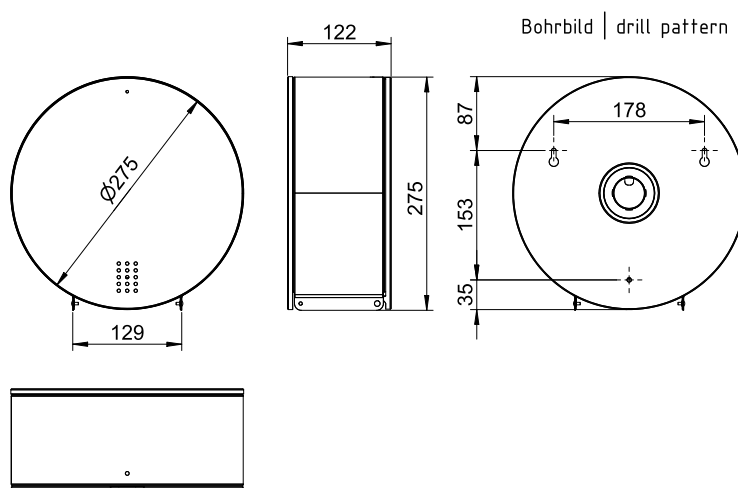

ART. LL-350

WC-Großrollenhalter

WC-Großrollenhalter, Edelstahl beschichtet

WC-Großrollenhalter für Wandmontage. Edelstahl, Oberfläche pulverbeschichtet in Sonderfarbe | Limitless Colors. Front 1,0 mm Materialstärke. Perforierte Gestaltungsfläche mit 4 mm Bohrungen. Schloss nicht sichtbar. Für WC-Großrollen bis max. 270 mm Durchmesser. Abrisskante bei der Entnahmeöffnung. Inkl. Schlüssel, Edelstahlschrauben und Dübel.

Zum Öffnen darf ausschließlich der mitgelieferte PROOX-Schlüssel verwendet werden.

Montage Video