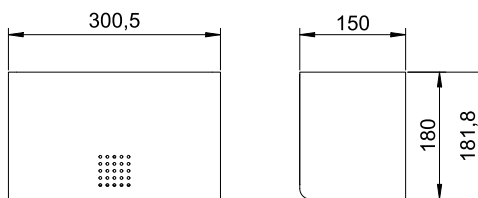

offen | open

ART. LL-332

Zweifacher WC-Rollenhalter

Zweifacher WC-Rollenhalter im Querformat, Edelstahl beschichtet

Zweifacher WC-Rollenhalter im Querformat für Wandmontage. Edelstahl, Oberfläche pulverbeschichtet in Sonderfarbe | Limitless Colors. Front 1,5 mm Materialstärke. Perforierte Gestaltungsfäche mit 4 mm Bohrungen. Schloss nicht sichtbar. Für 2 herkömmliche WC-Rollen mit maximalem Durchmesser von 125 mm. Inkl. Schlüssel, Edelstahlschrauben und Dübel.

Zum Öffnen darf ausschließlich der mitgelieferte PROOX-Schlüssel verwendet werden.

geschlossen | closed