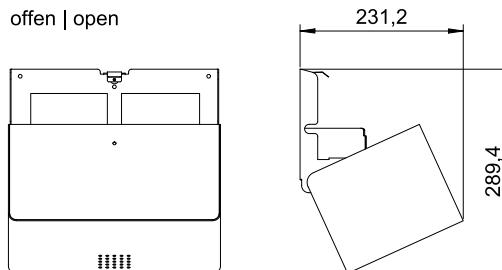

ART. LL-332

Zweifacher WC-Rollenhalter

Zweifacher WC-Rollenhalter im Querformat, Edelstahl beschichtet

Zweifacher WC-Rollenhalter im Querformat für Wandmontage. Edelstahl, Oberfläche pulverbeschichtet in Sonderfarbe | Limitless Colors. Front 1,5 mm Materialstärke. Perforierte Gestaltungsfäche mit 4 mm Bohrungen. Schloss nicht sichtbar. Für 2 herkömmliche WC-Rollen mit maximalem Durchmesser von 125 mm. Inkl. Schlüssel, Edelstahlschrauben und Dübel.

Zum Öffnen darf ausschließlich der mitgelieferte PROOX-Schlüssel verwendet werden.

geschlossen | closed

offen | open

Bohrbild | drilling pattern