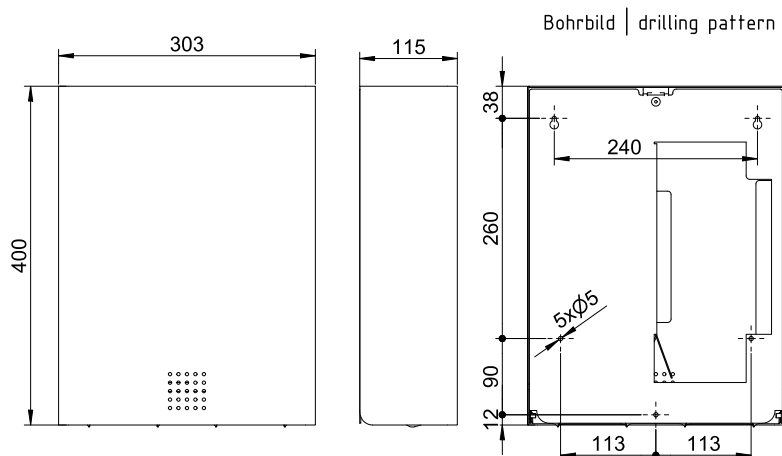

ART. LL-316

WC-Papier Einzelblattspender

WC-Papier Einzelblattspender doppelreihig, Edelstahl beschichtet, ca. 1400 Blatt, 400 mm Höhe

WC-Papier Einzelblattspender doppelreihig für Wandmontage. Edelstahl, Oberfläche pulverbeschichtet in Sonderfarbe | Limitless Colors. Front 1,5 mm Materialstärke. Perforierte Füllstandsanzeige mit 4 mm Bohrungen. Schloss nicht sichtbar. Füllvermögen ca. 1400 Stück Einzelblätter. Maximal mögliche Größe der gefalteten Einzelblätter 105x120 mm. Inkl. Schlüssel, Edelstahlschrauben und Dübel.

Zum Öffnen darf ausschließlich der mitgelieferte PROOX-Schlüssel verwendet werden.

Montage Video